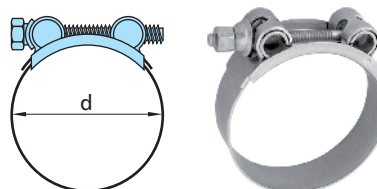

SCHLAUCHSCHELLEN W4, ROBUSTE AUSFÜHRUNG

für Hochdruckschläuche, Edelstahl

INOX
A2

TYPE: OBRW4

d (mm)	index		d (mm)	index	
17-19	AWR/S0465001/W4	1	86-91	AWR/S0465018/W4	1
20-22	AWR/S0465002/W4	1	92-97	AWR/S0465019/W4	1
23-25	AWR/S0465003/W4	1	98-103	AWR/S0465020/W4	1
26-28	AWR/S0465004/W4	1	104-112	AWR/S0465021/W4	1
29-31	AWR/S0465005/W4	1	113-121	AWR/S0465022/W4	1
30-33	AWR/S0465006/W4	1	115-130	AWR/S0465423/W4	1
32-35	AWR/S0465036/W4	1	122-130	AWR/S0465023/W4	1
36-39	AWR/S0465007/W4	1	131-139	AWR/S0465024/W4	1
40-43	AWR/S0465008/W4	1	140-148	AWR/S0465025/W4	1
44-47	AWR/S0465009/W4	1	149-161	AWR/S0465026/W4	1
42-46	AWR/S0465010/W4	1	162-174	AWR/S0465027/W4	1
48-51	AWR/S0465011/W4	1	175-187	AWR/S0465028/W4	1
52-55	AWR/S0465012/W4	1	188-200	AWR/S0465029/W4	1
56-59	AWR/S0465037/W4	1	201-213	AWR/S0465030/W4	1
60-63	AWR/S0465013/W4	1	214-226	AWR/S0465031/W4	1
64-67	AWR/S0465014/W4	1	227-239	AWR/S0465032/W4	1
68-73	AWR/S0465015/W4	1	240-252	AWR/S0465033/W4	1
74-79	AWR/S0465016/W4	1	268-280	AWR/S0465034/W4	1
80-85	AWR/S0465017/W4	1