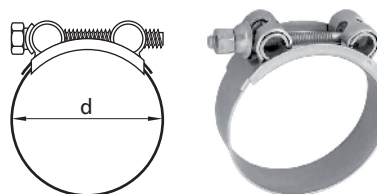

OBEJMY TYPU ROBUST - SUPEREX W1

do węży wysokociśnieniowych

ROBUST HOSE CLAMPS W1

for high-tension hoses

SCHLAUCHSCHELLEN W1, ROBUSTE AUSFÜHRUNG

für Hochdruckschläuche

TYPE: OBRW1

d (mm)	index		d (mm)	index	
17-19	AWR/S0465001	1	86-91	AWR/S0465018	1
20-22	AWR/S0465002	1	92-97	AWR/S0465019	1
23-25	AWR/S0465003	1	98-103	AWR/S0465020	1
26-28	AWR/S0465004	1	104-112	AWR/S0465021	1
29-31	AWR/S0465005	1	113-121	AWR/S0465022	1
30-33	AWR/S0465006	1	115-130	AWR/S0465423	1
32-35	AWR/S0465036	1	122-130	AWR/S0465023	1
36-39	AWR/S0465007	1	131-139	AWR/S0465024	1
40-43	AWR/S0465008	1	140-148	AWR/S0465025	1
44-47	AWR/S0465009	1	149-161	AWR/S0465026	1
42-46	AWR/S0465010	1	162-174	AWR/S0465027	1
48-51	AWR/S0465011	1	175-187	AWR/S0465028	1
52-55	AWR/S0465012	1	188-200	AWR/S0465029	1
56-59	AWR/S0465037	1	201-213	AWR/S0465030	1
60-63	AWR/S0465013	1	214-226	AWR/S0465031	1
64-67	AWR/S0465014	1	227-239	AWR/S0465032	1
68-73	AWR/S0465015	1	240-252	AWR/S0465033	1
74-79	AWR/S0465016	1	268-280	AWR/S0465034	1
80-85	AWR/S0465017	1			

OBEJMY TYPU ROBUST - SUPEREX W4

do węży wysokociśnieniowych, nierdzewne

ROBUST HOSE CLAMPS W4

for high-tension hoses, stainless steel

SCHLAUCHSCHELLEN W4, ROBUSTE AUSFÜHRUNG

für Hochdruckschläuche, Edelstahl