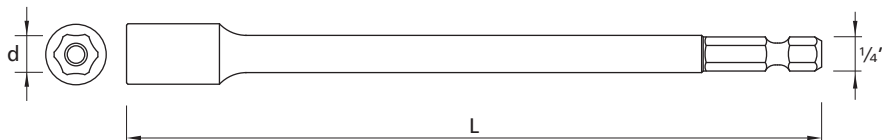

NASADKI MAGNETYCZNE DŁUGIE
LONG MAGNETIC NUTSETTERS
MAGNET-STECKSCHLÜSSEL LANG

DRILLER®

TYPE: NML

d (mm)	L (mm)	index		
8	150	NML-08150B	1	12
8	200	NML-08200B	1	12