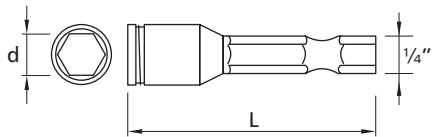

NASADKI MAGNETYCZNE Z PROFEM OCHRONNYM
MAGNETIC NUTSETTERS WITH PROTECTION PROFILE
MAGNET-STECKSCHLÜSSEL MIT SCHUTZPROFIL

DRILLER®

TYPE: NMB

d (mm)	L (mm)	index		
8	50	NMB-08050B-D	12	48
10	50	NMB-10050B-D	12	48

NASADKI Z PIERŚCIENIEM SPRĘŻYNUJĄCYM DO WKRĘTÓW NIERDZEWNYCH
NUTSETTERS WITH SPRING RING HOLDER FOR STAINLESS SCREWS
STECKSCHLÜSSEL FÜR EDELSTAHLSCHRAUBEN

DRILLER®

TYPE: NSB

d (mm)	L (mm)	index		
8	45	NSB-08045B-D	12	48
10	45	NSB-10045B-D	12	48

NASADKI MAGNETYCZNE DŁUGIE
LONG MAGNETIC NUTSETTERS
MAGNET-STECKSCHLÜSSEL LANG

DRILLER®

TYPE: NML

d (mm)	L (mm)	index		
8	150	NML-08150B	1	12
8	200	NML-08200B	1	12