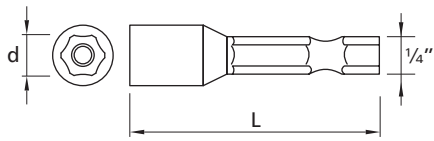

NASADKI MAGNETYCZNE Z PROFEM OCHRONNYM
MAGNETIC NUTSETTERS WITH PROTECTION PROFILE
MAGNET-STECKSCHLÜSSEL MIT SCHUTZPROFIL

DRILLER®

TYPE: NMB

d (mm)	L (mm)	index		
8	50	NMB-08050B-D	12	48
10	50	NMB-10050B-D	12	48

NASADKI Z PIERŚCIENIEM SPRĘŻYNUJĄCYM DO WKRĘTÓW NIERDZEWNYCH
NUTSETTERS WITH SPRING RING HOLDER FOR STAINLESS SCREWS
STECKSCHLÜSSEL FÜR EDELSTAHLSCHRAUBEN

DRILLER®

TYPE: NSB

d (mm)	L (mm)	index		
8	45	NSB-08045B-D	12	48
10	45	NSB-10045B-D	12	48

NASADKI MAGNETYCZNE DŁUGIE
LONG MAGNETIC NUTSETTERS
MAGNET-STECKSCHLÜSSEL LANG

DRILLER®

TYPE: NML

d (mm)	L (mm)	index		
8	150	NML-08150B	1	12
8	200	NML-08200B	1	12